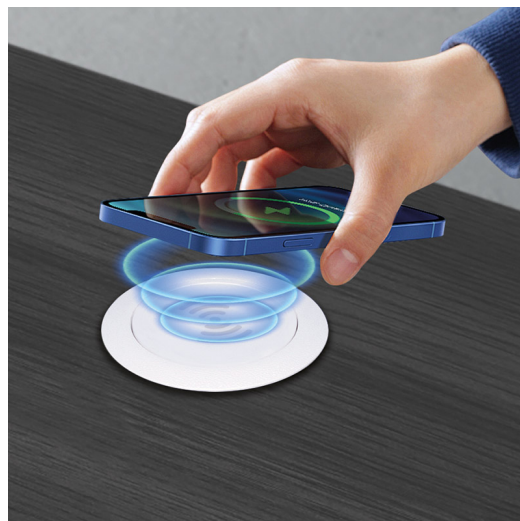

### Bezdrátová vestavná nabíječka 15W, bílá

- vestavná bezdrátová nabíjecí podložka
- Wireless Qi 15W
- AC/DC adaptér DC 12.0V / 2.0A, 24W, přívodní kabel 1.5m
- průměr otvoru v desce stolu: 60mm
- nabíjecí výkony 15W – 10W – 7.5W – 5W
- barva vrchního krytu: bílá